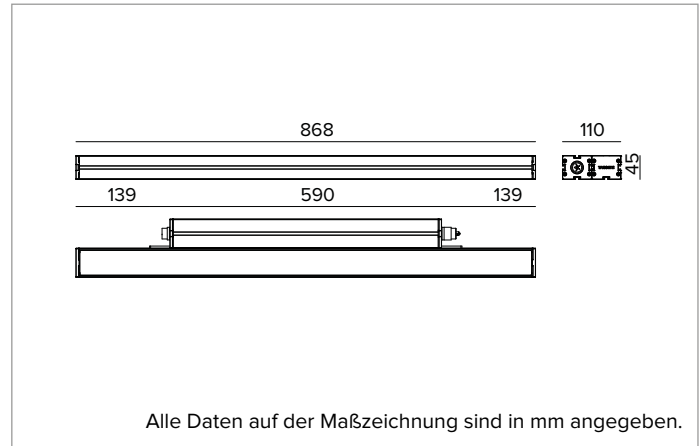

## Linearer ausrichtbarer LED-Einbaustrahler

	2700K	H(m)	D1(m)	D2(m)	Emax(lx)
	Ra80	123°	12°		
Fixture Power	52W	1	3.69	0.21	6816
Source Flux	6669lm	2	7.37	0.42	1704
Fixture Flux	4605lm	3	11.06	0.64	757
Efficacy	88lm/W	4	14.75	0.85	426
TS2111	Imax=1108cd/klm	Imax	7392cd	5	18.43
				1.06	273

Alle Daten auf der Maßzeichnung sind in mm angegeben.

**Farbe und Oberfläche:** Kupferbraun

**Abmessungen:** L=868mm

**Gewicht:** 4,4Kg

**Version:** STANDARD

**Schutzart:** IP66,IP67,IP68,IP69

**Mechanische Belastbarkeit:** IK07